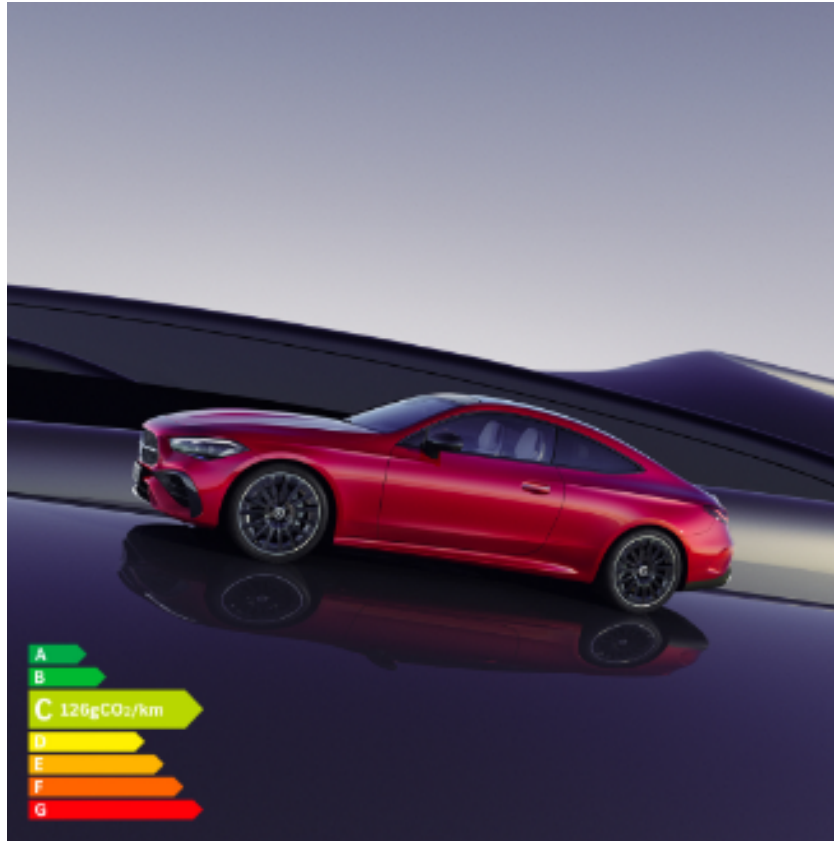

Nissan Annemasse

Nouveau Mercedes CLE Coupé

Le 7 mai 2024 - Nouveauté

Découvrez le nouveau Mercedes CLE coupé, l'essence même de la sportivité Mercedes-Benz dans un design élégant.

Sécurité, confort et technologie de pointe sont les mots clés du nouveau modèle !

Personnalisez son intérieur, ajustez les éclairages d'ambiance comme vous le souhaitez parmi 64 couleurs disponibles.

Profitez de 4 places pour un confort maximal et d'une capacité de chargement de 420L.

Disponible en motorisation Hybride Rechargeable et Thermique. Essayez le dès maintenant > [En savoir plus](#)

PS : En option, profitez de la fonction massage à 7 zones.

Pensez à covoiturer #SeDéplacerMoinsPolluer